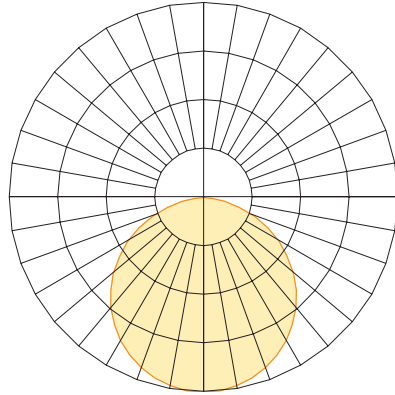

MOSHER

Design Guide

Ceiling

Cavity

Wall

Direct
Symmetric

PROFILE DIMENSIONS

Silver Trim / Opal Lens

AVAILABLE TIVOTAPE™ OPTIONS

Based on 2700K / Delivered Lumens

<p>SB </p> <p>3 W/ft 58lm/ft</p>	<p>XS </p> <p>3.3 W/ft 66lm/ft</p>	<p>HO </p> <p>4.4 W/ft 84lm/ft</p>	<p>HD </p> <p>7 W/ft 120lm/ft</p>	<p>VHO </p> <p>7.2 W/ft 187lm/ft</p>	<p>Tunable White </p> <p>3 W/ft 56lm/ft</p>	<p>RGB </p> <p>4.1 W/ft 30lm/ft</p>	<p>RGBW </p> <p>5.3 W/ft 59lm/ft (Total Delivered Lumen)</p>
<p> 2200K</p> <p> 2400K</p> <p> 2700K</p> <p> 3000K</p>	<p> 3500K</p> <p> 4000K</p> <p> 5000K</p>	<p> 3000K</p> <p> 3500K</p>	<p> 2200K - 3000K</p> <p> 2700K - 4000K</p> <p> 2200K - 6500K</p>	<p></p> <p></p>			

ORDERING INFORMATION

MOSR-CHAN-SLV-6.5
Silver Anodized Aluminum
Extrusion, 6.5' Lengths

MOSR-LNS-OP-6.5
Lens, Opal, 6.5' Lengths

MOSR-EC-02
White Left/Right
Powerfeed End Cap

MOSR-EC-01
White Left/Right
Solid End Cap

MTBK-03
Mounting Clip

MOSHER WITH 2700K XS
Delivered Lumens per foot: 66
Watts per foot: 3.3
CRI : 98
Peak Candela: 23.4

Lens Pixelation

SB

XS

HO

VHO